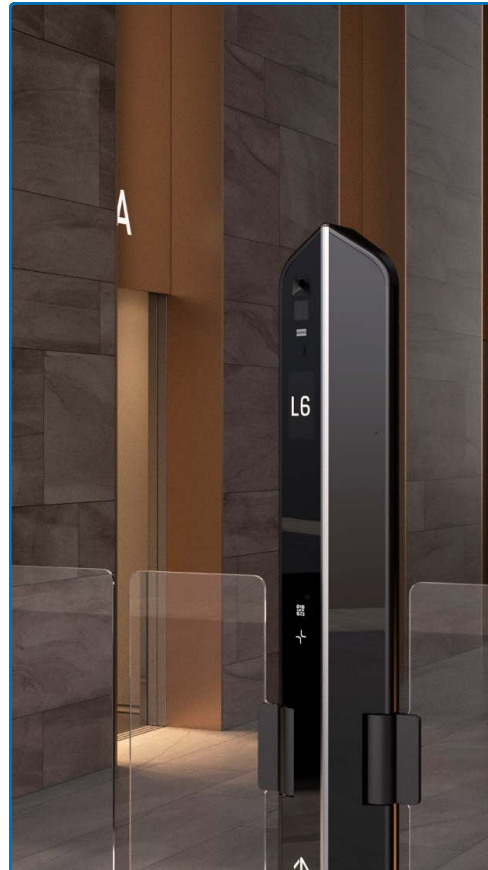

DESIGN COMPACT

- Une solution jusqu'à 90% plus compacte que les autres couloirs d'accès contrôlés
- Plusieurs largeurs de passage disponibles pour un espace optimisé

SOLUTION SÛRE

- Capteur de dernière technologie pour un niveau de sécurité supérieur aux standards du marché
- Accès sécurisé via un système biométrique, une carte RFID ou un QR code

DESIGN PRIMÉ

- Prix Red Dot design dans les catégories "Produits innovants" et "Éléments de design intérieur"
- Options d'éclairage et projections lumineuses programmables à distance pour un guidage clair